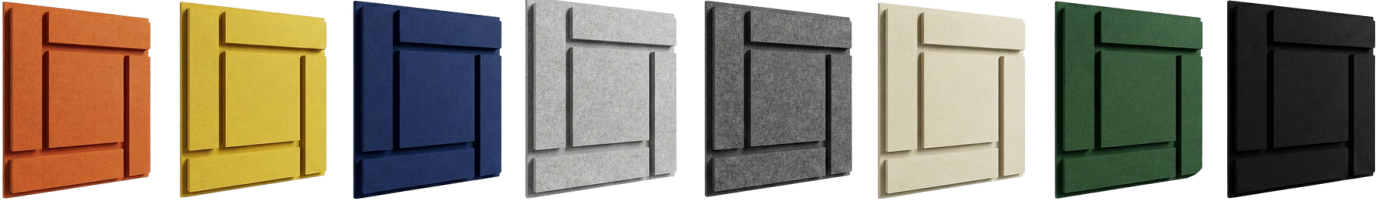

MODEL İSMİ: DELTA

Diğer renk seçenekleri için katalog sonundaki renk kartelamızı inceleyin.

ÖZELLİKLER

KENAR UZUNLUK	48cm/50cm
YÜKSEKLİK	7cm
AKUSTİK	NRC: 0.85'e kadar (montaj koşullarına bağlı olarak)
YANGIN SINIFI	EN 13501-1 / B-s1,d0
ÇEVRE VE SAĞLIK	VOC emisyonu içermez; formaldehit ve fenol içermez. Oekotex Sınıf 1, Fitalat içermez.
GENEL ÖZELLİKLER	İğnelenebilir (raptiye takılabilir), darbe dayanımlı, bakteri dirençli, neme dayanıklı ve kurulum dostudur.

MODEL İSMİ: PRISM

Diğer renk seçenekleri için katalog sonundaki renk kartelamızı inceleyin.

ÖZELLİKLER

KENAR UZUNLUK	48cm
YÜKSEKLİK	7cm
AKUSTİK	NRC: 0.85'e kadar (montaj koşullarına bağlı olarak)
YANGIN SINIFI	EN 13501-1 / B-s1,d0
ÇEVRE VE SAĞLIK	VOC emisyonu içermez; formaldehit ve fenol içermez. Oekotex Sınıf 1, Fitalat içermez.
GENEL ÖZELLİKLER	İğnelenebilir (raptiye takılabilir), darbe dayanımlı, bakteri dirençli, neme dayanıklı ve kurulum dostudur.

MODEL İSMİ: MAZE

Diğer renk seçenekleri için katalog sonundaki renk kartelamızı inceleyin.

ÖZELLİKLER

UZUNLUK	60cm
GENİŞLİK	60cm
YÜKSEKLİK	3cm
AKUSTİK	NRC: 0.85'e kadar (montaj koşullarına bağlı olarak)
YANGIN SINIFI	EN 13501-1 / B-s1,d0
ÇEVRE VE SAĞLIK	VOC emisyonu içermez; formaldehit ve fenol içermez. Oekotex Sınıf 1, Fitalat içermez.
GENEL ÖZELLİKLER	İğnelenebilir (raptiye takılabilir), darbe dayanımlı, bakteri dirençli, neme dayanıklı ve kurulum dostudur.